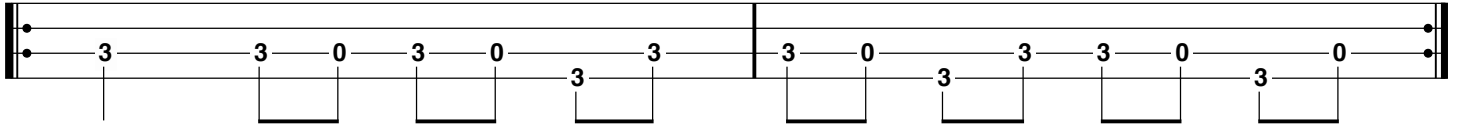

Time Is Tight

Basse - Tempo = 133

Ex 1 - Version sans liaison

C

Ex 2 - Version avec liaison

C